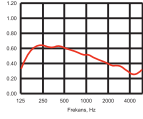

AKUSTİK AHŞAP ASMA TAVAN

STANDART PANNELER

PR 01

Euro	NRC
D	0.40

PR 02

Euro	NRC
C	0.71

PR 03

Euro	NRC
C	0.90