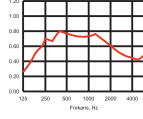

AKUSTİK AHŞAP ASMA TAVAN

STANDART PANNELER

PR 01

Euro	NRC
D	0.40

PR 02

Euro	NRC
C	0.71

PR 03

Euro	NRC
C	0.90

PR 04

Euro	NRC
B	0.93

PR 01-11

Euro	NRC
D	0.40

PR 03-12

Euro	NRC
C	0.90